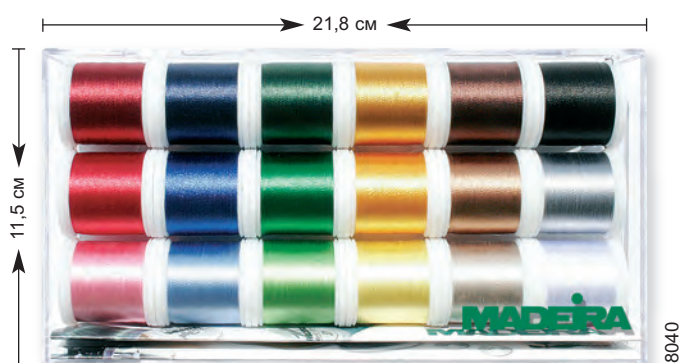

Наборы ниток

Арт. №	Наименование	Содержание	Штук в уп.	PPЦ
8040	Коробка ниток RAYON 40	18 катушек x 200м	1	31,00 €
NEW 8089	Коробка ниток FROSTED MATT 40	18 катушек x 200м	1	37,00 €
8045	Коробка ниток POLYNEON 40	18 катушек x 400м	1	31,00 €
8046	Коробка ниток POLYNEON 40 мультиколор	18 катушек x 200м	1	31,00 €
8020	Коробка ниток METALLIC 40 Supertwist	18 катушек x 200м	1	37,00 €
8021	Коробка ниток METALLIC 40 Smooth	18 катушек x 200м	1	37,00 €
8030	Коробка ниток COTONA 30	18 катушек x 200м	1	37,00 €
8035	Коробка ниток COTONA 50 мультиколор	18 катушек x 200м	1	37,00 €
8031	Коробка ниток COTONA 80	18 катушек x 200м	1	37,00 €
8041	Коробка ниток AEROFIL 120 универсальные	18 катушек x 200м	1	31,00 €
NEW 8025	Коробка ниток AEROFIL 120 универсальные	18 катушек x 400м	1	37,00 €

RAYON 40

Самые известные вышивальные нитки из 100% вискозы для машинной вышивки. Универсальны в применении.