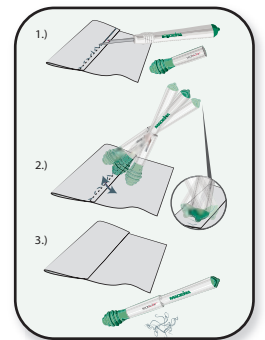

9471MP

9473

9474

9469

Вспарыватель seam-fix®

Специально разработанный резиновый наконечник позволяет легко удалить остатки ниток на ткани, не оставляя следов.

Цветовые карты

Арт. №	Наименование товара	Содержание	Количество тонов
WFK 125	Цветовые карты COTONA	№ 30, № 50, № 80	70 / 120 / 12
WFK 143	Цветовые карты METALLIC	№ 40, HEAVY METAL № 30	90 / 10
WFK 132	Цветовые карты AEROFIL	№ 120, № 35	180
WFK 105	Цветовые карты NORA, LAMÉ, METALLIC	Вязальные нитки Metallic № 50, № 120	18 / 16 6 / 18
WFK 140	Полиграфическая цветовая карта RAYON	№ 40	180
WFK 150	Полиграфическая цветовая карта POLYNEON	№ 40	180
WFK 155	Полиграфическая цветовая карта FROSTED MATT	№ 40	40
WFK 124	Полиграфическая цветовая карта LANA	№ 12	90
WFK 145	Полиграфическая цветовая карта DECORA	№ 12	40
WFK 109	Полиграфическая цветовая карта GLAMOUR	№ 12, № 20	24 / 16
WFK 107	Полиграфическая цветовая карта GLAMOUR	№ 8 Декоративные нитки для оверлока	25
WFK 133	Полиграфическая цветовая карта AEROSTITCH	№ 40, № 60	152
WFK 123	Полиграфическая цветовая карта MOULINÉ	Нитки для рукоделия	379
WFK 121	Полиграфическая цветовая карта SILK	Нитки для рукоделия	108
WFK 122	Полиграфическая цветовая карта DECORA	Нитки для рукоделия	80
WFK 117	Полиграфическая цветовая карта METALLIC	Нитки для рукоделия № 4, 10, 12, 20, 25, SPECTRA	22 / 24 8 / 2 / 2 / 6