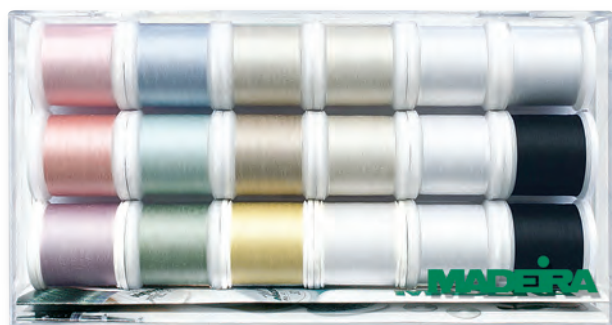

Metallic 40 SUPERTWIST

8020

Это эксклюзивные, невероятно эффектные нитки, предназначенные для мира "высокой моды" и "звёздных" дизайнеров, с оптическим эффектом бриллиантового сверкания. Для всех бытовых, швейных и вышивальных машин.

COTONA 30

8030

Вышивальные, швейные и quiltingовые нитки из высококачественного египетского хлопка для работы на машинах. Для работы на всех бытовых, швейных и вышивальных машинах.

Metallic 40 SMOOTH

8021

Потрясающе гладкие и высочайшего качества. Крепкое ядро из трилобального полиэстера обернуто оболочкой тонкой и узкой металлиз. фольги, благодаря чему удельный вес металлика составляет всего 25%. Нить становится чрезвычайно гибкой и уникально гладкой.

COTONA 50

8035

Идеальные нитки класса премиум для тонких работ. Изготовлены из высококачественного египетского хлопка. Для всех швейных и вышивальных машин, для изысканных, филигранных работ.

AEROFIL 120 универсальные

8041

Для любых швейных работ. Изготавливается строго по требованиям качества и охраны окружающей среды. Необычайно прочные, для всех швейных машин и оверлоков.

COTONA 80

8031

Тонкие швейные и вышивальные нитки из высококачественного египетского хлопка. Для швов на деликатных тканях или для вышивки монограмм. Предназначены для всех бытовых, швейных и вышивальных машин.

AEROFIL 120 универсальные

8025

Наша летняя коллекция, катушки по 400м с тонами цвета лаванды, магнолии, бегонии, зелёного яблока, мяты и голубого неба.